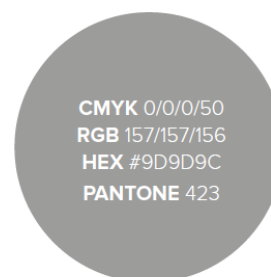

VIII. BAREVNOST

*Pro případné použití je doporučeno zkontrolovat zvolený odstín barvy pro případné odchylky.