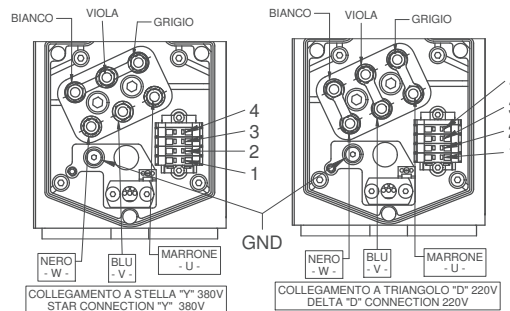

PRESSACAVO MET.M25 DIR. X EMC  
 (CONNESSIONE POTENZA)  
 METALLIC GLAND M25 STRAIGHT FOR EMC  
 (POWER CONNECTION)

CONNESSIONI ELETTRICHE DI POTENZA/ POWER ELECTRIC CONNECTIONS

DESCRIZIONE / DESCRIPTION	COLORE / COLOR
U - FASE / MOTOR PHASE	MARRONE / BROWN
V - FASE / MOTOR PHASE	BLU / BLUE
W - FASE / MOTOR PHASE	NERO / BLACK

CONNESSIONI ELETTRICHE / ELECTRIC CONNECTIONS

PIN	DESCRIZIONE / DESCRIPTION	COLORE / COLOR
1	-Vcc ALIMENTAZIONE VENTOLA / -Vcc ELECTROFAN POWER SUPPLY	MARRONE / BROWN
2	+Vcc ALIMENTAZIONE VENTOLA / +Vcc ELECTROFAN POWER SUPPLY	BLU / BLUE
3	SONDA TERMICA STATORE / BI-METALLIC STATOR THERMAL SWITCH	GIALLO / YELLOW
4	SONDA TERMICA STATORE / BI-METALLIC STATOR THERMAL SWITCH	GIALLO / YELLOW

Controlato / Checked	Firma / Signature	Data / Date			
Disegnato / Designed					
			Rev	Data / Date	Firma / Signature
					N° Modifica / Change ID
					Descrizione ultima modifica / Last change description
					Denominazione / Item Name
					<b>MOTM QN-1F 3/18 24 ER32DX BT 220/380V</b>
				Scala / Scale	Codice / Item ID
				<b>1:2,7</b>	<b>29L0478352G</b>
				Rev	Status
				<b>05</b>	<b>3/3</b>