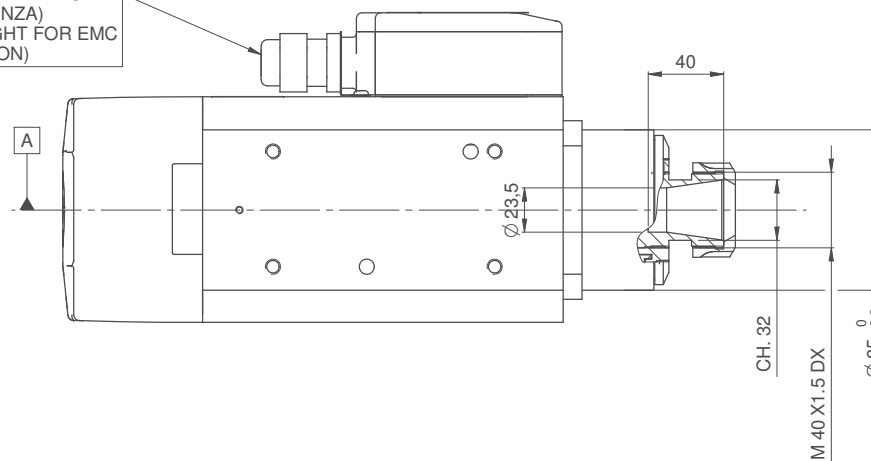

PRESSACAVO MET.M25 DIR. X EMC  
 (CONNESSIONE POTENZA)  
 METALLIC GLAND M25 STRAIGHT FOR EMC  
 (POWER CONNECTION)

CONNESSIONI ELETTRICHE DI POTENZA/ POWER ELECTRIC CONNECTIONS

DESCRIZIONE / DESCRIPTION	COLORE / COLOR
U - FASE / MOTOR PHASE	MARRONE / BROWN
V - FASE / MOTOR PHASE	BLU / BLUE
W - FASE / MOTOR PHASE	NERO / BLACK

CONNESSIONI ELETTRICHE / ELECTRIC CONNECTIONS

PIN	DESCRIZIONE / DESCRIPTION	COLORE / COLOR
1	-Vcc ALIMENTAZIONE VENTOLA / -Vcc ELECTROFAN POWER SUPPLY	MARRONE / BROWN
2	+Vcc ALIMENTAZIONE VENTOLA / +Vcc ELECTROFAN POWER SUPPLY	BLU / BLUE
3	SONDA TERMICA STATORE / BI-METALLIC STATOR THERMAL SWITCH	GIALLO / YELLOW
4	SONDA TERMICA STATORE / BI-METALLIC STATOR THERMAL SWITCH	GIALLO / YELLOW

Controlato / Checked	Firma / Signature	Data / Date			
Disegnato / Designed					
			Rev	Data / Date	Firma / Signature
					N° Modifica / Change ID
					Descrizione ultima modifica / Last change description
					Denominazione / Item Name
					<b>MOTM QN-1F 3/18 24 ER32DX BT 220/380V</b>
				Scala / Scale	Codice / Item ID
				<b>1:2,7</b>	<b>29L0478352G</b>
				Rev	Status
				<b>05</b>	<b>3/3</b>